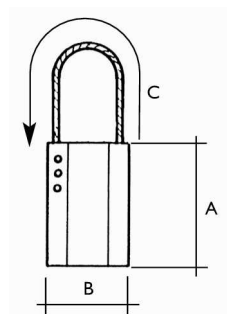

### Image :

**Utilisation :** identification – réf : MACPEE

### Caractéristiques :

Plaque Alu

Pour l'identification des tous vos matériels et autres utilisations diverses

Code barres : 3700056040025

Code douanier : 761 699

Pays d'origine : France

| Type | A    | B    | C     | kg   |
|------|------|------|-------|------|
| E    | 65mm | 45mm | 200mm | 0.05 |